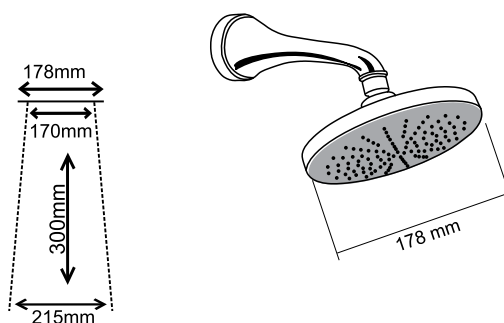

Dream Showers