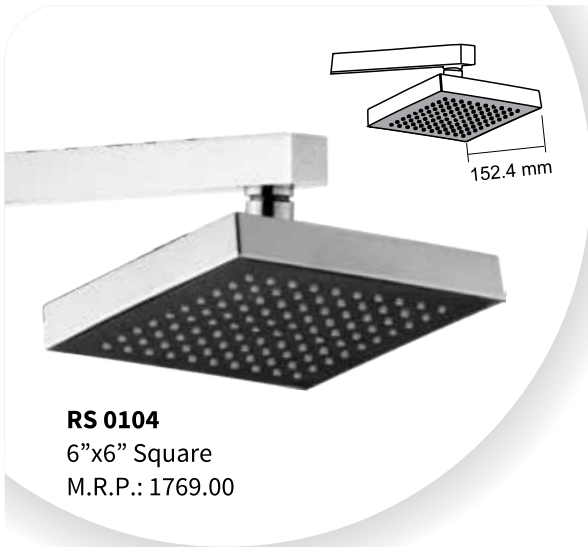

RS 0104
6"x6" Square
M.R.P.: 1769.00