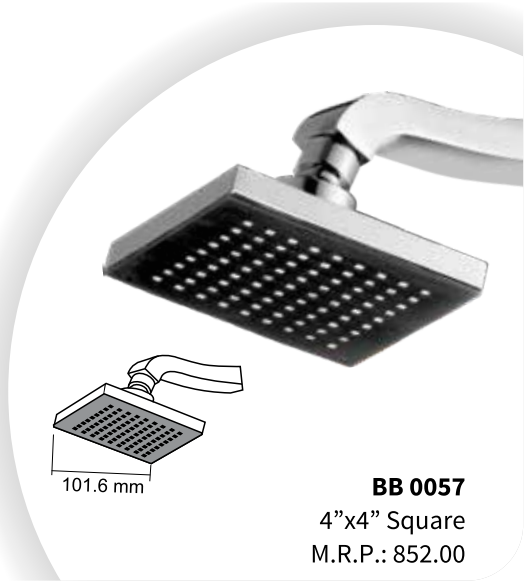

BB 0057
4"x4" Square
M.R.P.: 852.00