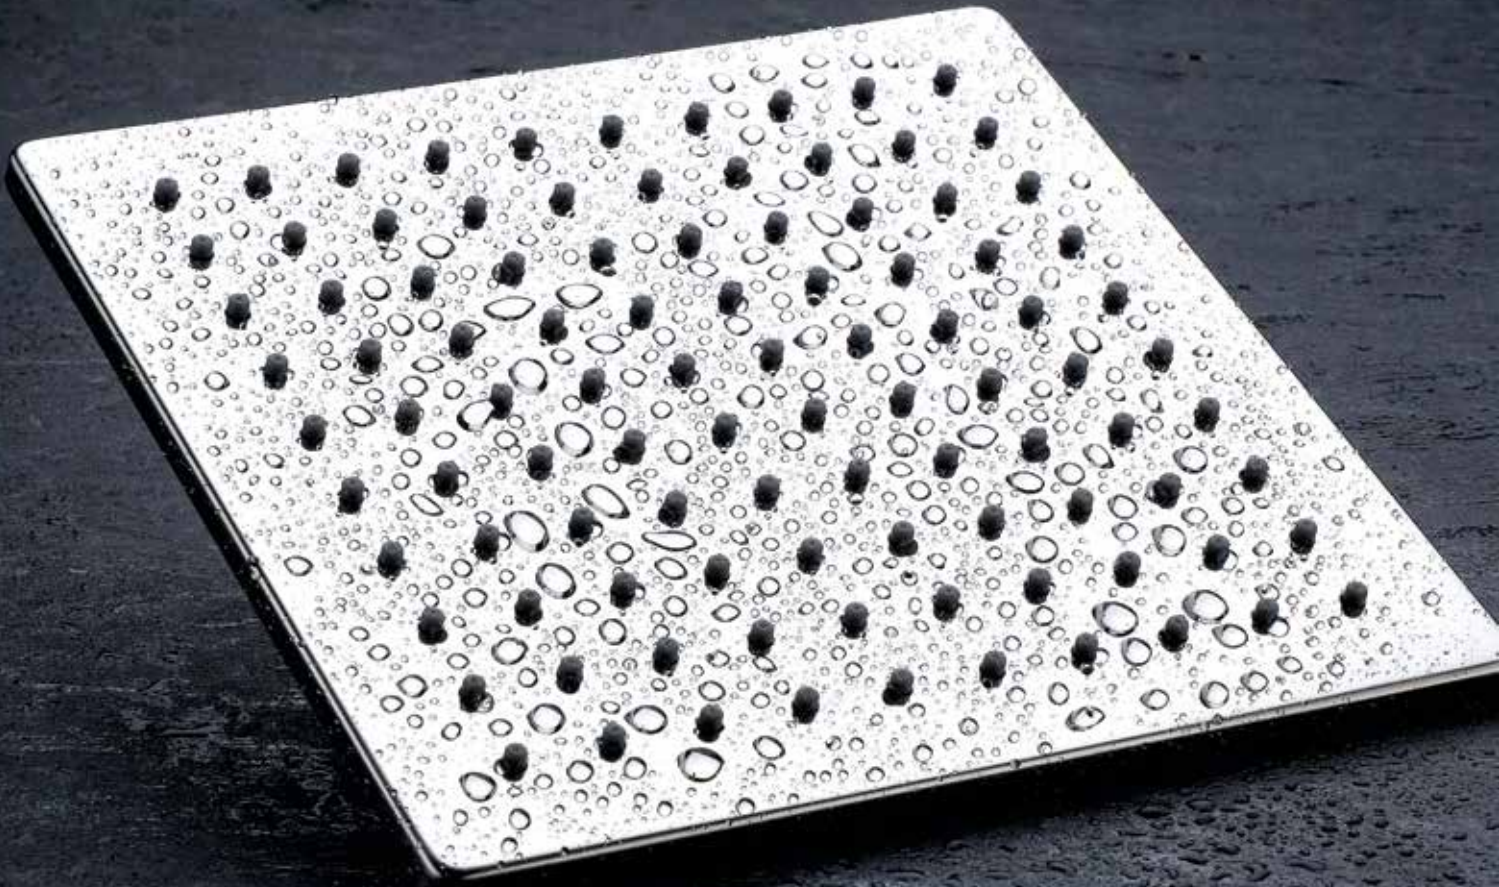

SS Square SHOWERS

- **SS 0044** | 4"x4" SS Shower | M.R.P.: 1200.00
- **SS 0066** | 6"x6" SS Shower | M.R.P.: 1860.00
- **SS 0088** | 8"x8" SS Shower | M.R.P.: 2780.00
- **SS 1212** | 12"x12" SS Shower | M.R.P.: 5616.00