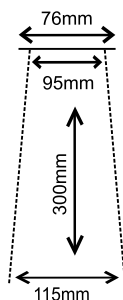

M.R.P.: 972.00