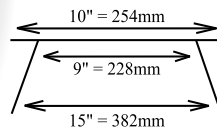

## Dream Showers

**RS 0105**  
9" Round FCP  
M.R.P.: 2652.00

**RS 0106**  
10" Round Flat  
M.R.P.: 3701.00

**RS 0107**  
10" Round Doom  
M.R.P.: 4292.00

**HF 0134**  
Spa SPL  
M.R.P.: 888.00