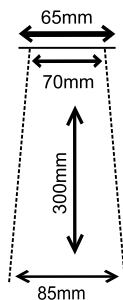

M.R.P.: 948.00