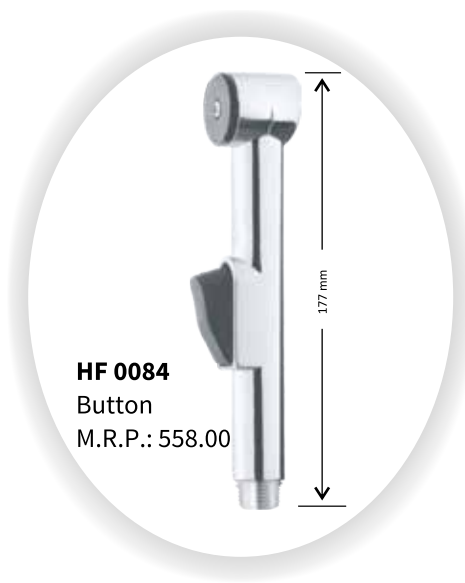

## Dual Functions

Jet Flow Mode

Soft Flow Mode

**Multi Utility Faucet Series Shattaf**

**HF 0084**  
Button  
M.R.P.: 558.00

**HF 0118**  
Altron  
M.R.P.: 635.00

**HF 0128**  
HKB  
M.R.P.: 716.00

**HF 0130**  
Jaq XL-RCS  
M.R.P.: 572.00