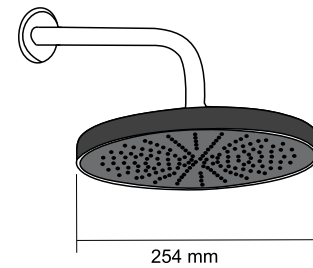

## Dream Showers

**RS 0105**  
9" Round FCP  
M.R.P.: 2652.00

**RS 0106**  
10" Round Flat  
M.R.P.: 3701.00

**RS 0107**  
10" Round Doom  
M.R.P.: 4292.00

**HF 0134**  
Spa SPL  
M.R.P.: 888.00