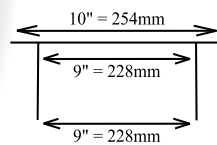

## Dream Showers

**RS 0105**  
9" Round FCP  
M.R.P.: 2652.00

**RS 0106**  
10" Round Flat  
M.R.P.: 3701.00

**RS 0107**  
10" Round Doom  
M.R.P.: 4292.00

**HF 0134**  
Spa SPL  
M.R.P.: 888.00