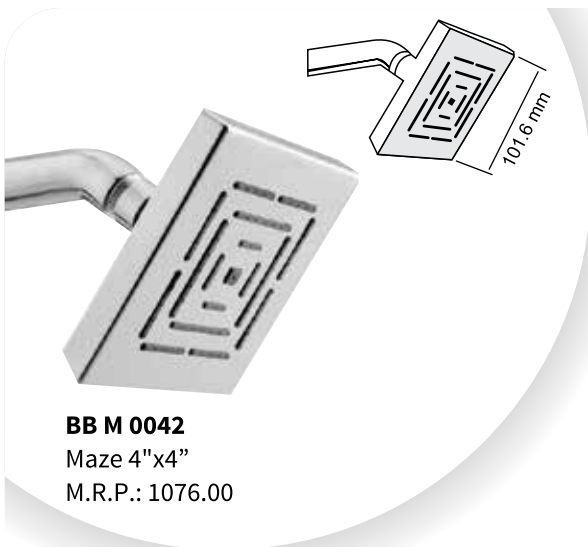

# Square Showers

**BB 0042**  
4"x4" Square  
M.R.P.: 1022.00

**BB 0057**  
4"x4" Square  
M.R.P.: 852.00

**RS 0104**  
6"x6" Square  
M.R.P.: 1769.00

**RS 0117**  
8"x8" Square  
M.R.P.: 3372.00

**BB M 0042**  
Maze 4"x4"  
M.R.P.: 1076.00