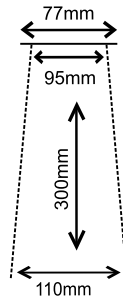

M.R.P.: 925.00