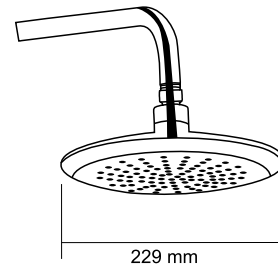

## Dream Showers

**RS 0105**  
9" Round FCP  
M.R.P.: 2652.00

**RS 0106**  
10" Round Flat  
M.R.P.: 3701.00

**RS 0107**  
10" Round Doom  
M.R.P.: 4292.00

**HF 0134**  
Spa SPL  
M.R.P.: 888.00