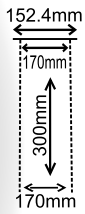

# Square Showers

**BB 0042**  
4"x4" Square  
M.R.P.: 1022.00

**BB 0057**  
4"x4" Square  
M.R.P.: 852.00

**RS 0104**  
6"x6" Square  
M.R.P.: 1769.00

**RS 0117**  
8"x8" Square  
M.R.P.: 3372.00

**BB M 0042**  
Maze 4"x4"  
M.R.P.: 1076.00