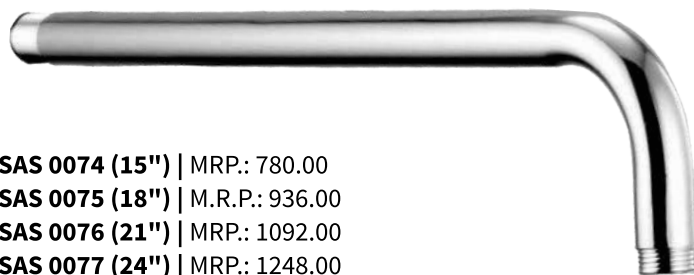

SAS 0074 (15") | MRP.: 780.00
SAS 0075 (18") | M.R.P.: 936.00
SAS 0076 (21") | MRP.: 1092.00
SAS 0077 (24") | MRP.: 1248.00
Shower Bend (SS 304)