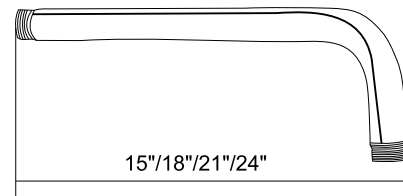

SAS 0074 (15") | MRP.: 780.00
SAS 0075 (18") | M.R.P.: 936.00
SAS 0076 (21") | MRP.: 1092.00
SAS 0077 (24") | MRP.: 1248.00
Shower Bend (SS 304)