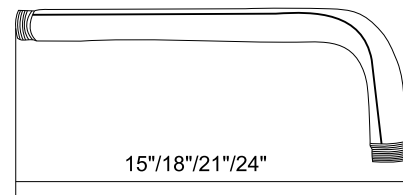

SASS 0061 (12") | MRP.: 1028.00
SASS 0062 (15") | MRP.: 1288.00
SASS 0063 (18") | MRP.: 1452.00
SASS 0064 (21") | MRP.: 1804.00
SASS 0065 (24") | MRP.: 2060.00
Square Straight Bend (SS 304)

SAP 0071 (6")
Shower Bend (SS 202) | M.R.P.: 271.00
SAP 0072 (9")
Shower Bend (SS 202) | M.R.P.: 388.00
SAS 0072 (9")
Shower Bend (SS 304) | M.R.P.: 468.00

SAP 0073 (12")
Shower Bend (SS 202) | M.R.P.: 542.00
SAS 0073 (12")
Shower Bend (SS 304) | M.R.P.: 624.00

SAP 0074 (15") | M.R.P.: 682.00
SAP 0075 (18") | M.R.P.: 817.00
SAP 0076 (21") | M.R.P.: 953.00
SAP 0077 (24") | M.R.P.: 1087.00
Shower Bend (SS 202)

SAS 0074 (15") | MRP.: 780.00
SAS 0075 (18") | M.R.P.: 936.00
SAS 0076 (21") | MRP.: 1092.00
SAS 0077 (24") | MRP.: 1248.00
Shower Bend (SS 304)