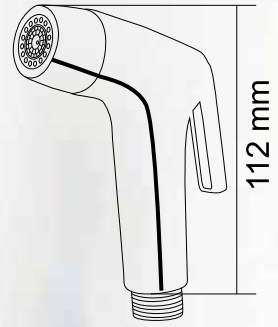

## Dream Showers

**RS 0105**  
9" Round FCP  
M.R.P.: 2652.00

**RS 0106**  
10" Round Flat  
M.R.P.: 3701.00

**RS 0107**  
10" Round Doom  
M.R.P.: 4292.00

**HF 0134**  
Spa SPL  
M.R.P.: 888.00