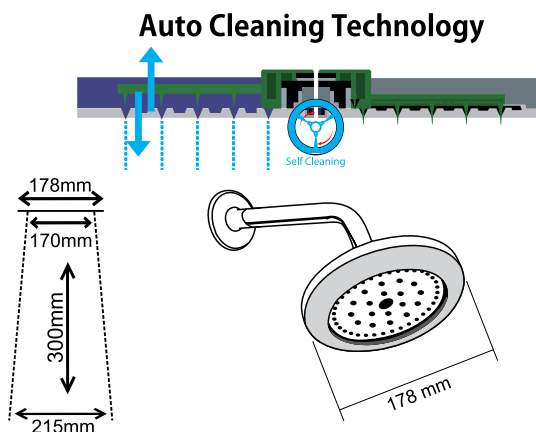

Dream Showers