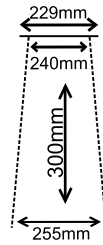

## Dream Showers

**RS 0105**  
9" Round FCP  
M.R.P.: 2652.00

**RS 0106**  
10" Round Flat  
M.R.P.: 3701.00

**RS 0107**  
10" Round Doom  
M.R.P.: 4292.00

**HF 0134**  
Spa SPL  
M.R.P.: 888.00