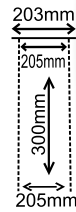

# Square Showers

**BB 0042**  
4"x4" Square  
M.R.P.: 1022.00

**BB 0057**  
4"x4" Square  
M.R.P.: 852.00

**RS 0104**  
6"x6" Square  
M.R.P.: 1769.00

**RS 0117**  
8"x8" Square  
M.R.P.: 3372.00

**BB M 0042**  
Maze 4"x4"  
M.R.P.: 1076.00