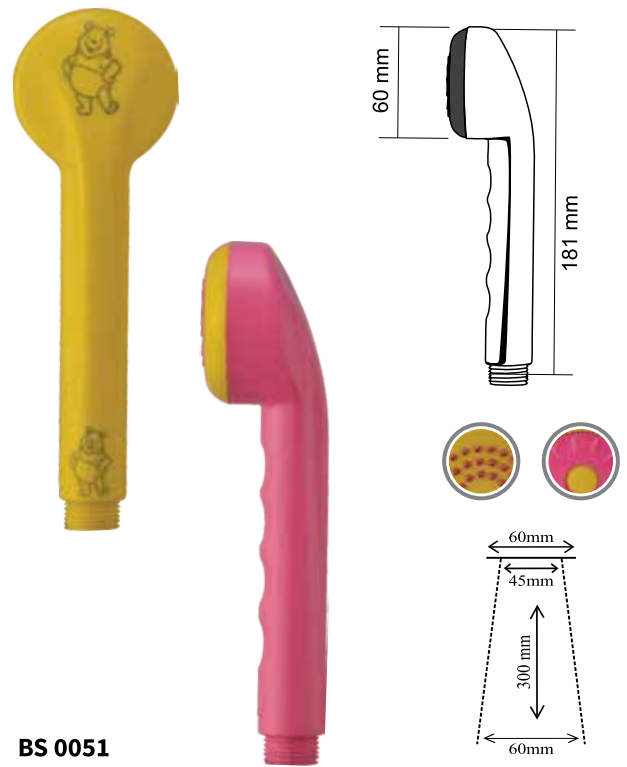

## Shower Hooks

**SH 0152**

Square  
M.R.P. 72.00

**SH 0153**

Round  
M.R.P.: 72.00

**SASS 0061 (12")** | MRP.: 1028.00  
**SASS 0062 (15")** | MRP.: 1288.00  
**SASS 0063 (18")** | MRP.: 1452.00  
**SASS 0064 (21")** | MRP.: 1804.00  
**SASS 0065 (24")** | MRP.: 2060.00  
 Square Straight Bend (SS 304)

**SAP 0074 (15")** | M.R.P.: 682.00  
**SAP 0075 (18")** | M.R.P.: 817.00  
**SAP 0076 (21")** | M.R.P.: 953.00  
**SAP 0077 (24")** | M.R.P.: 1087.00  
 Shower Bend (SS 202)

**SAS 0074 (15")** | MRP.: 780.00  
**SAS 0075 (18")** | M.R.P.: 936.00  
**SAS 0076 (21")** | MRP.: 1092.00  
**SAS 0077 (24")** | MRP.: 1248.00  
 Shower Bend (SS 304)

# Baby SHOWERS

Presenting the personal Hand Shower for the most important person in your life - your baby.

**BS 0031**  
M.R.P.: 748.00

**BS 0051**  
M.R.P.: 692.00

The Garden Shower technology by Speed Bath comes with a 10 Multi-Flowspray experience, with just a click of a button.