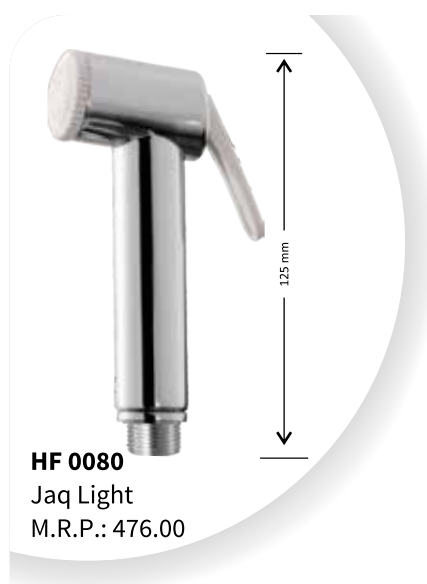

HF 0080
Jaq Light
M.R.P.: 476.00