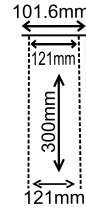

RS 0104
6"x6" Square
M.R.P.: 1769.00