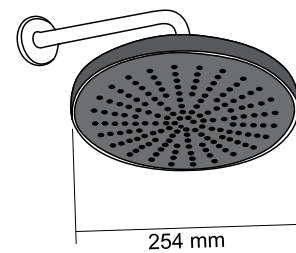

## Dream Showers

**RS 0105**  
9" Round FCP  
M.R.P.: 2652.00

**RS 0106**  
10" Round Flat  
M.R.P.: 3701.00

**RS 0107**  
10" Round Doom  
M.R.P.: 4292.00

**HF 0134**  
Spa SPL  
M.R.P.: 888.00