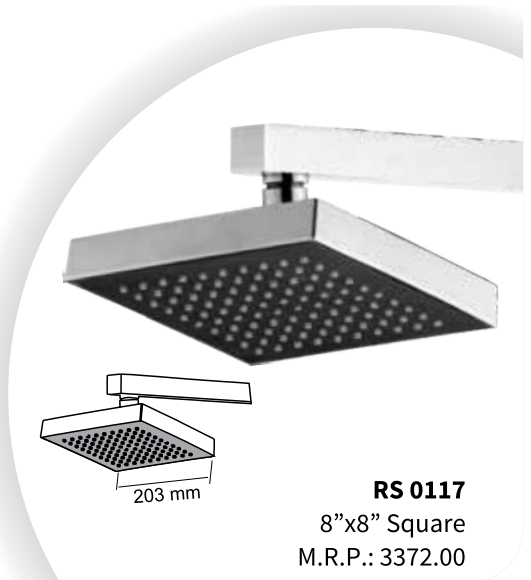

# Square Showers

**BB 0042**  
4"x4" Square  
M.R.P.: 1022.00

**BB 0057**  
4"x4" Square  
M.R.P.: 852.00

**RS 0104**  
6"x6" Square  
M.R.P.: 1769.00

**RS 0117**  
8"x8" Square  
M.R.P.: 3372.00

**BB M 0042**  
Maze 4"x4"  
M.R.P.: 1076.00