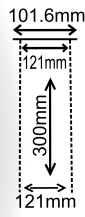

BB 0057
4"x4" Square
M.R.P.: 852.00