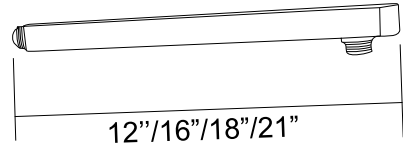

## Shower Hooks

**SH 0152**

Square  
M.R.P. 72.00

**SH 0153**

Round  
M.R.P.: 72.00

**SASS 0061 (12")** | MRP.: 1028.00  
**SASS 0062 (15")** | MRP.: 1288.00  
**SASS 0063 (18")** | MRP.: 1452.00  
**SASS 0064 (21")** | MRP.: 1804.00  
**SASS 0065 (24")** | MRP.: 2060.00  
 Square Straight Bend (SS 304)