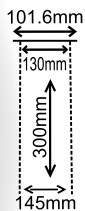

# Square Showers

**BB 0042**  
4"x4" Square  
M.R.P.: 1022.00

**BB 0057**  
4"x4" Square  
M.R.P.: 852.00

**RS 0104**  
6"x6" Square  
M.R.P.: 1769.00

**RS 0117**  
8"x8" Square  
M.R.P.: 3372.00

**BB M 0042**  
Maze 4"x4"  
M.R.P.: 1076.00